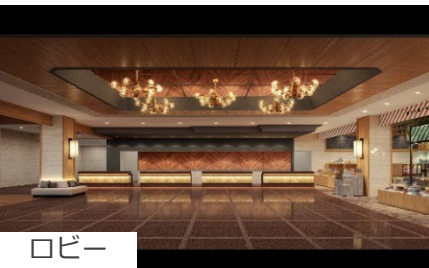

そのほかにもレストランや露天風呂に加え、大小さまざまな会議室や宴会場を完備。レジャーからビジネスまで幅広いニーズのお客様にご利用いただけるホテルです。

また新型コロナウイルスの感染拡大防止のため、「新しい生活様式」の実践に向け、北海道が定める「北海道スタイル」安心宣言にも取り組んでまいります。皆様のご利用をグランベルホテルスタッフ一同心よりお待ちしております。

オープン記念プランのご案内

1泊2食付 9,800円（税込）～

■販売宿泊期間

2021年8月1日（日）～2022年3月31日（木）

■お食事

夕朝食：旬や地元の食材を織り交ぜた、幅広いメニューをお楽しみいただけるビュッフェをご用意。

※表示価格は2名1室1名あたりの料金です

ベルーナグループでは、「お客様の衣食住遊を豊かにする商品やサービスの提供」という経営理念の下、今後もワンランク上のおもてなしを皆様にご提供してまいります。

水の王国 ラグーン

約4,000㎡の総面積を誇る道内最大級室内プール「水の王国ラグーン」。ご宿泊のお客様は無料でご利用いただけます。スプラッシュリバーや波が押し寄せるウェーブプール、流れるプール、子供専用プール「パレパレ」など、小さいお子様から大人まで楽しめる多彩なスケールの施設をご用意しています。

湯醉郷 露天風呂

展望大浴場 星天

全国屈指の名湯、定山溪温泉。広々とした大浴場「湯醉郷」と、地上60mのホテル最上階から定山溪の景観を楽しめる展望大浴場「星天」をご用意しています。湯量豊富な名湯が、あたたかく包んでくれる至福のひとつときをお楽しみください。

レストラン ロイヤルグランシャリオ

大広間・宴会場

ブラックとゴールドを基調とした高級感溢れる空間デザインの「ロイヤルグランシャリオ」。全国から取り寄せた旬な厳選食材で作られる多彩な料理、色鮮やかでインスタジェニックな絶品スイーツなど、日常では味わうことのできないホテルクオリティの王道ビュッフェをお楽しみください。様々なシーンにご利用いただける大小様々な宴会場もご用意しています。

ロビー

ティーラウンジ サンリバー

売店

※ロビー、ラウンジ、売店は改装イメージ

改装の実施により新たな装いとなったフロントロビーやティーラウンジ、売店にてお客様をお迎えします。豊平川を眺められるティーラウンジではドリンクやケーキをご用意。売店では北海道の銘菓・名品・特産品などをバラエティ豊富に取り揃えています。

名称	定山溪ビューホテル
所在地	北海道札幌市南区 定山溪温泉東2丁目111番2 他
アクセス	札幌駅⇄ホテル無料送迎バス運行 (要事前予約) JR 札幌駅よりバス約66分 地下鉄 真駒内駅よりバス約45分
客室数	全647室
施設HP	https://www.jozankeiview.com/
インスタグラム	https://www.instagram.com/jozankeiview_hotel/