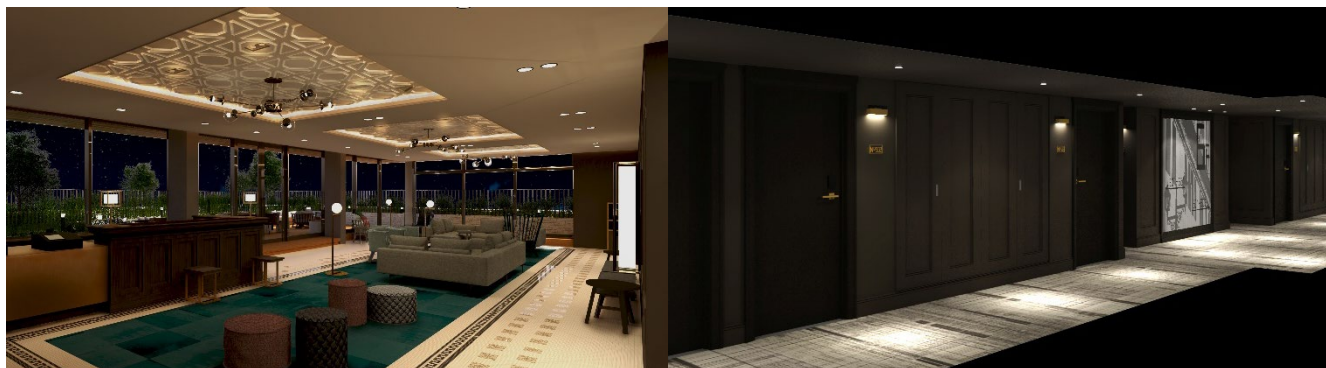

客室廊下

明るく開放的な客室内をより強く感じる事ができるダークトーンの落ち着いた客室廊下。ブラックの壁面にゴールドの建具やサイン等、組み合わせを効果的に配した上品な照明。