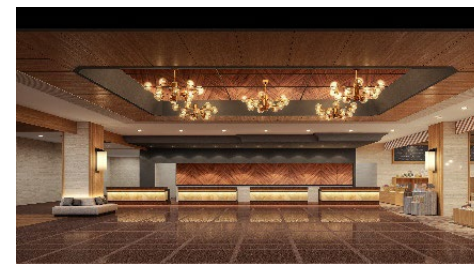

■ロビー

2年前にリニューアルした、モダンな雰囲気の家具がおしゃれなロビー。ちょっとした隙間時間に便利な、お食事やドリンクを楽しめるカフェや、7時半~21時まで営業している売店などもご用意しています。