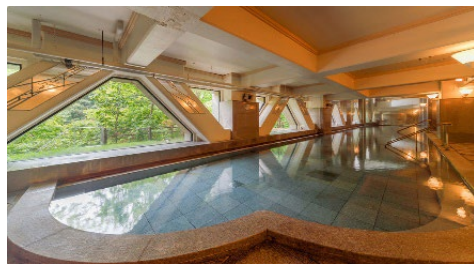

べるーにゃシール

ベルーナグループでは、“お客様の衣食住遊を豊かにする商品やサービスの提供”という経営理念の下、今後もワンランク上のおもてなしを皆様にご提供してまいります。

【スタンプ設置箇所のご紹介】

■大浴場「湯酔郷」

露天風呂は四季折々異なる景色を一望でき、広々とした浴槽と、豊富な湯量でゆったりとくつろぐことができます。セルフワリュができるサウナやレモン水、ととのいスペースもあるため、サウナーの方にもおすすめです。

■水の王国ラグーン

全長50mのメインアトラクション「スプラッシュリバー」は、大人から子供までお楽しみいただけます。浅めのプールと傾斜の緩やかな滑り台もあるため、赤ちゃんのプールデビューにもおすすめ。レンタル水着やうきわ、各種アイテムの販売品も幅広く取り揃えています。

■ゲームコーナー

UFOキャッチャーやプリクラ、マリオカート、卓球台など幅広い年齢に向けたゲームをご用意。22時まで営業しているため、夕食や温泉のあとも家族や友人みんなでゆっくりお楽しみいただけます。

屋上・16階	展望大浴場「星天」 星天 屋上露天風呂
3階	大広間・宴会場 お食事処「うらら香」
ロビー (2階)	カフェ「サンリバー」 フロント・ロビー・売店 会議室 (大会議室 1室・会議室 4室)
1階	レストラン「ロイヤルグランシャリオ」 多目的ホール「ビューホール」 ゲームコーナー
地下1階・地下2階	大浴場「湯酔郷」 プール「水の王国・ラグーン」

【新型コロナウイルス感染症への安全対策について】